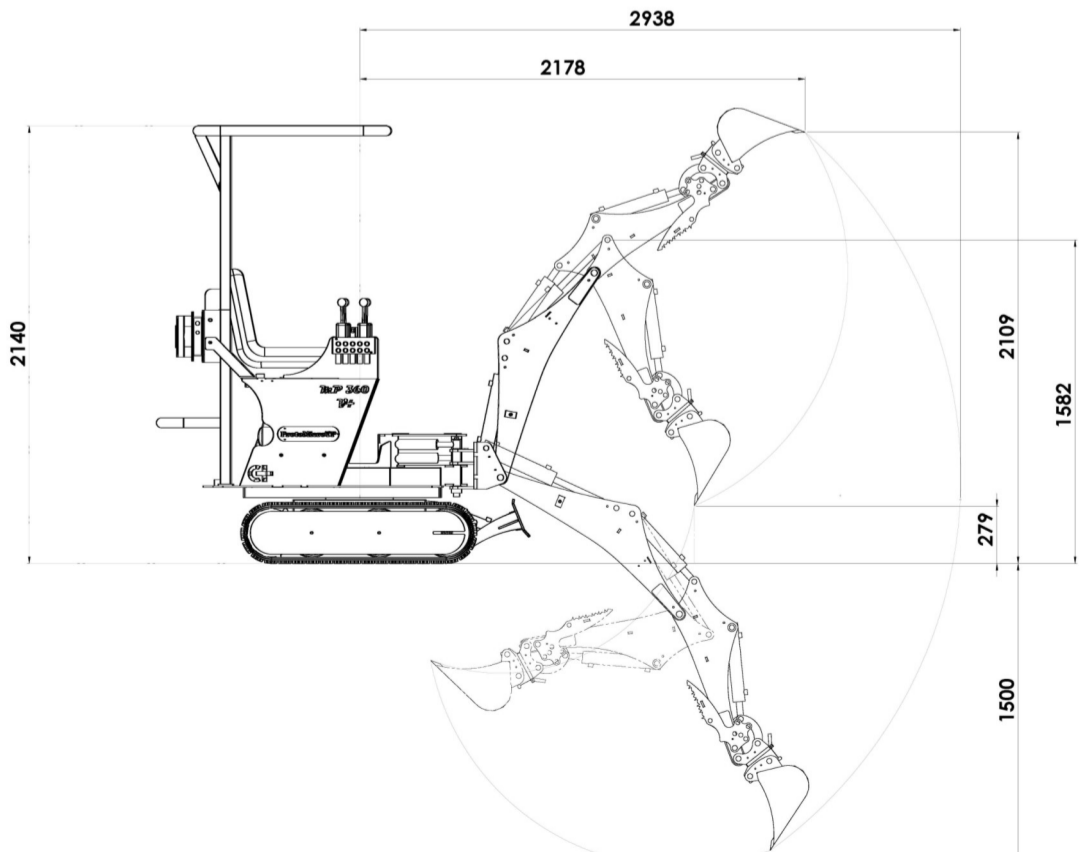

Contact Belgique:

Ets Miny & Fils

78, route du bois de Jalhay

4800 VERVIERS

Tél. : 00 32 87 220956

E-mail : garageminy@gmail.com

Site: <http://miny-fils.be>

PROTOMICROTP

Fabrication et Conception 100% Française