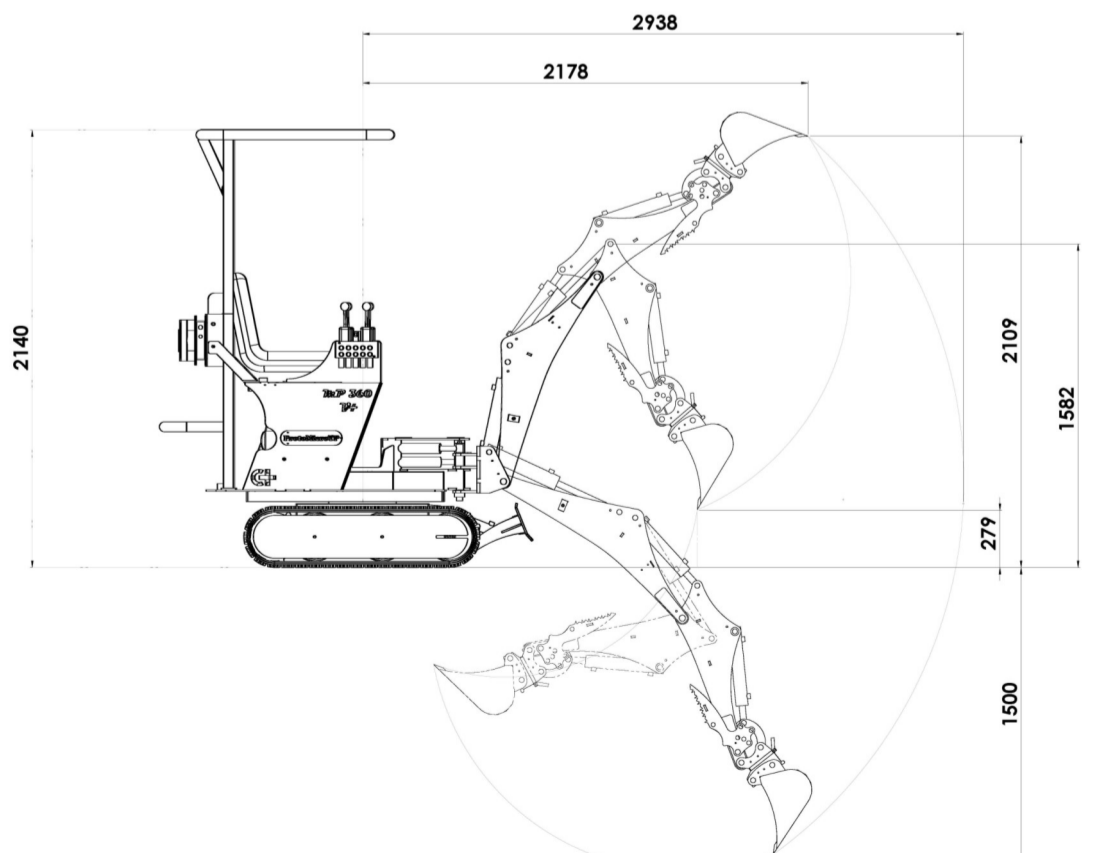

PROTOMICROTP

Fabrication et Conception 100% Française